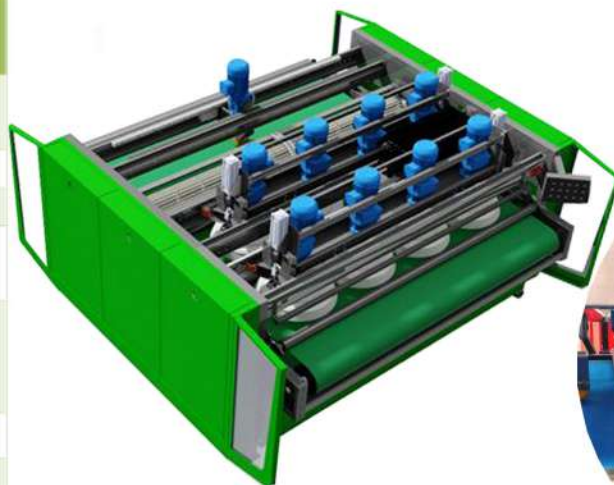

# دستگاه قالیشوی اتوماتیک میزی ماشین سازی ارايه ايلغار

ALM1600	ALM1400	ALM1200	ALM1000	مدل شستشوی اتوماتیک میزی
۴	۳	۳	۳	حداکثر عرض شستشو فرش (متر)
۵*۴/۵*۲	۴/۵*۳/۵*۱۸۰	۳/۵*۳/۵*۱۸۰	۳*۳/۵*۱۸۰	ابعاد (متر)
۴۷۰۰	۴۱۰۰	۲۸۰۰	۲۳۰۰	وزن (کیلوگرم)
۲	۲	۳	۴	زمان شستشوی فرش (دقیقه)
۱۲ برس دیسکی + ۲ برس غلطکی	۸ برس دیسکی + ۲ برس غلطکی	۴ برس دیسکی متحرک + ۱ برس غلطکی	۶ برس دیسکی ثابت	تعداد برس
√	√	اختیاری	⊗	سیستم زیر شویی فرش
۳۸۰۷	۳۸۰۷	۳۸۰۷	۳۸۰۷	ولتاژ (ولت)
√	√	√	√	صفحه نمایش لمسی
√	√	√	√	سیستم سنسور الکتریکی
√	√	√	√	صفحه کنترل PLC
√	√	√	⊗	کنترل سرعت
√	√	√	⊗	مخزن مواد شوینده
√	√	√	√	سیستم پمپ خودکار پنوماتیک
فشار قوی	فشار قوی	اختیاری	معمولی	نازل آب
√	√	√	اختیاری	رول کن
دارد	دارد	دارد	دارد	تنظیم ارتفاع برس
√	√	√	√	پمپ پاشنده شامپو
دارد	دارد	اختیاری	⊗	سیستم پارویی انتهای خط شستشو

## ویژگیها

- \* یونیت شستشوی روی فرش
- \* یونیت شستشوی زیر فرش
- \* یونیت پرز گیری
- \* سیستم آب کشی لوله
- \* سیستم آبکشی متحرک جت آب و پارو
- \* سیستم آبکشی نهایی جت آب پر فشار
- \* پمپ هوشمند مصرف آب و شامپو
- \* سیستم رول کن خودکار
- \* سیستم تنظیم هوشمند ارتفاع برس
- \* کنترل هوشمند سرعت الکتروموتورها
- \* پنل کنترل برنامه شستشو با صفحه نمایش لمسی
- \* توانایی شستن انواع فرشهای ماشینی و دستباف