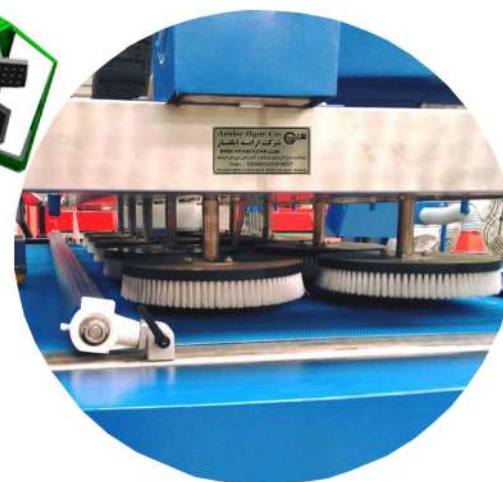

# دستگاه قالیشوی اتوماتیک میزی ماشین سازی ارايه ايلغار

ALM1600	ALM1400	ALM1200	ALM1000	مدل شستشوی اتوماتیک میزی
۴	۳	۳	۳	حداکثر عرض شستشو فرش (متر)
۵*۴/۵*۲	۴/۵*۳/۵*۱۸۰	۳/۵*۳/۵*۱۸۰	۳*۳/۵*۱۸۰	ابعاد (متر)
۴۷۰۰	۴۱۰۰	۲۸۰۰	۲۳۰۰	وزن (کیلوگرم)
۲	۲	۳	۴	زمان شستشوی فرش (دقیقه)
۱۲ برس دیسکی + ۲ برس غلطکی	۸ برس دیسکی + ۲ برس غلطکی	۴ برس دیسکی متحرک + ۱ برس غلطکی	۶ برس دیسکی ثابت	تعداد برس
√	√	اختیاری	⊗	سیستم زیر شویی فرش
۳۸۰۷	۳۸۰۷	۳۸۰۷	۳۸۰۷	ولتاژ (ولت)
√	√	√	√	صفحه نمایش لمسی
√	√	√	√	سیستم سنسور الکتریکی
√	√	√	√	صفحه کنترل PLC
√	√	√	⊗	کنترل سرعت
√	√	√	⊗	مخزن مواد شوینده
√	√	√	√	سیستم پمپ خودکار پنوماتیک
فشار قوی	فشار قوی	اختیاری	معمولی	نازل آب
√	√	√	اختیاری	رول کن
دارد	دارد	دارد	دارد	تنظیم ارتفاع برس
√	√	√	√	پمپ پاشنده شامپو
دارد	دارد	اختیاری	⊗	سیستم پارویی انتهای خط شستشو

## ویژگیها

- \* یونیت شستشوی روی فرش
- \* یونیت شستشوی زیر فرش
- \* یونیت پرز گیری
- \* سیستم آب کشی لوله
- \* سیستم آبکشی متحرک جت آب و پارو
- \* سیستم آبکشی نهایی جت آب پر فشار
- \* پمپ هوشمند مصرف آب و شامپو
- \* سیستم رول کن خودکار
- \* سیستم تنظیم هوشمند ارتفاع برس
- \* کنترل هوشمند سرعت الکتروموتورها
- \* پنل کنترل برنامه شستشو با صفحه نمایش لمسی
- \* توانایی شستن انواع فرشهای ماشینی و دستباف